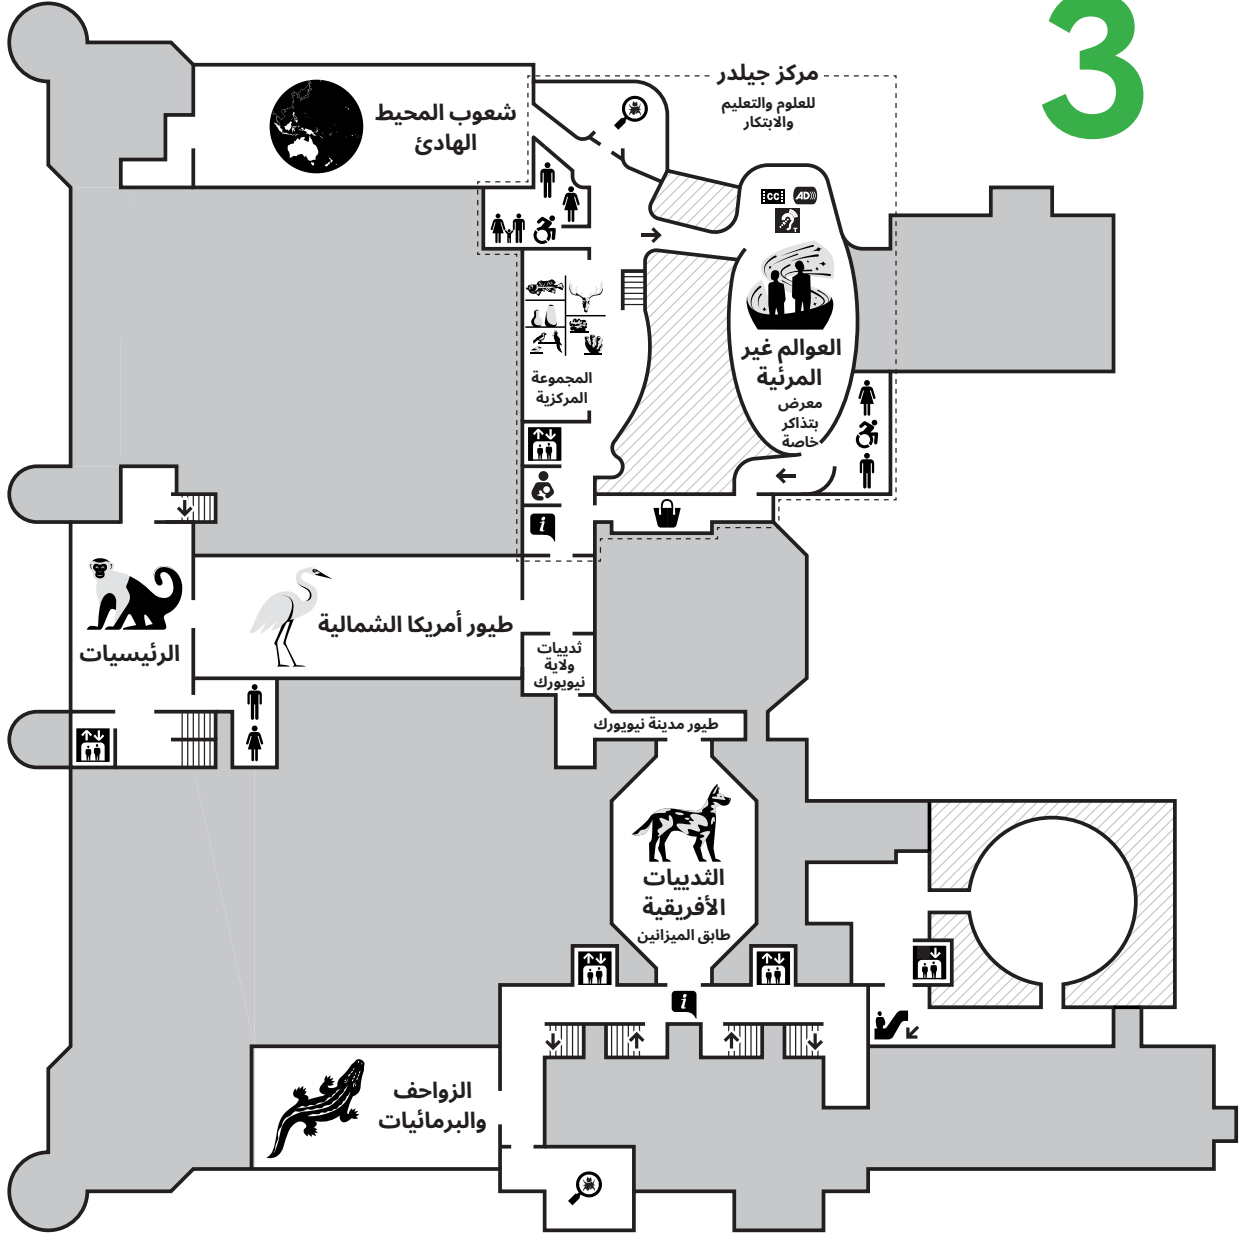

الطابق

4

مركز جيلدر

لِلعلوم والتعليم
والابتكارمعرض
الكوف
ومركز التعلمأصول
الفقارياتمركز الإرشاد
والتوجيه

Cafe on 4

الثدييات
المتقدمةالثدييات
البدائيةقاعة
الديناصورات
طيريات الورك

4

صالة
عرض 4معرض تذاكر
خاصةقاعة
الديناصورات
سحليات
الورك

Dino Store

Central Park West

West 77th Street

81st Street

متجر	حمامات	سُلّم
قاعة دراسية	حمامات للعائلات/للجنسين	مصعد
مكتب استعلامات	غرفة للرضاعة	سلم كهربائي

Columbus Avenue

الطابق

3

West 77th Street

81st Street

Central Park West

سَلَّم

مصعد

حمامات

حمامات للعائلات/للجنسين

متجر