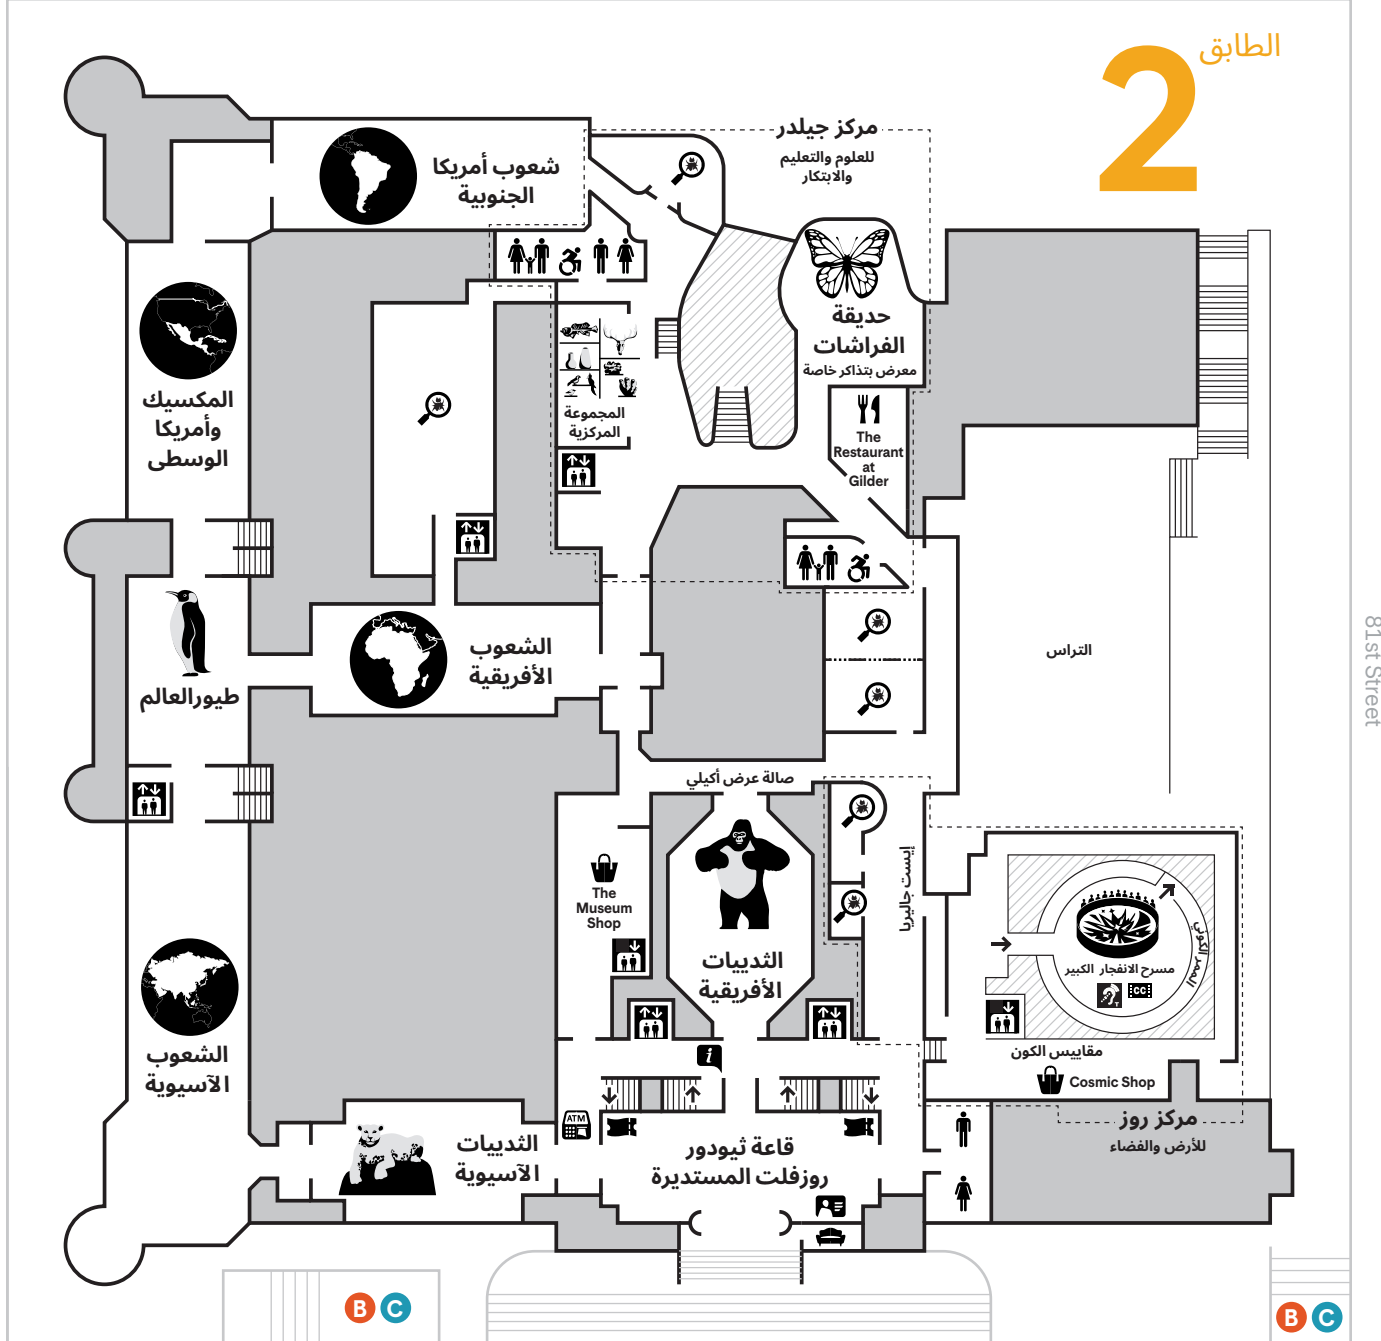

West 77th Street

81st Street

Central Park West

سَلَّم

مصعد

حمامات

حمامات للعائلات/للجنسين

متجر

مطاعم

قاعة دراسية

مكتب تذاكر

مكتب العضوية

غرفة جلوس للأعضاء

ماكينة صراف آلي (ATM)

مكتب استعلامات

Columbus Avenue

الطابق
2

West 77th Street

81st Street

Central Park West

B C

B C

الطابق 1

راجع تذكرك لمعرفة مكان المعارض ذات التذاكر.

مكتب تذاكر	مطاعم	حمامات	سُلّم
مكتب العضوية	متجر	حمامات للعائلات/للجنسين	مصعد
مكتب استعلامات	قاعة دراسية	غرفة رعاية المرافقين	سلم كهربائي

Columbus Avenue

West 77th Street

81st Street

1

الطابق

B C

B C