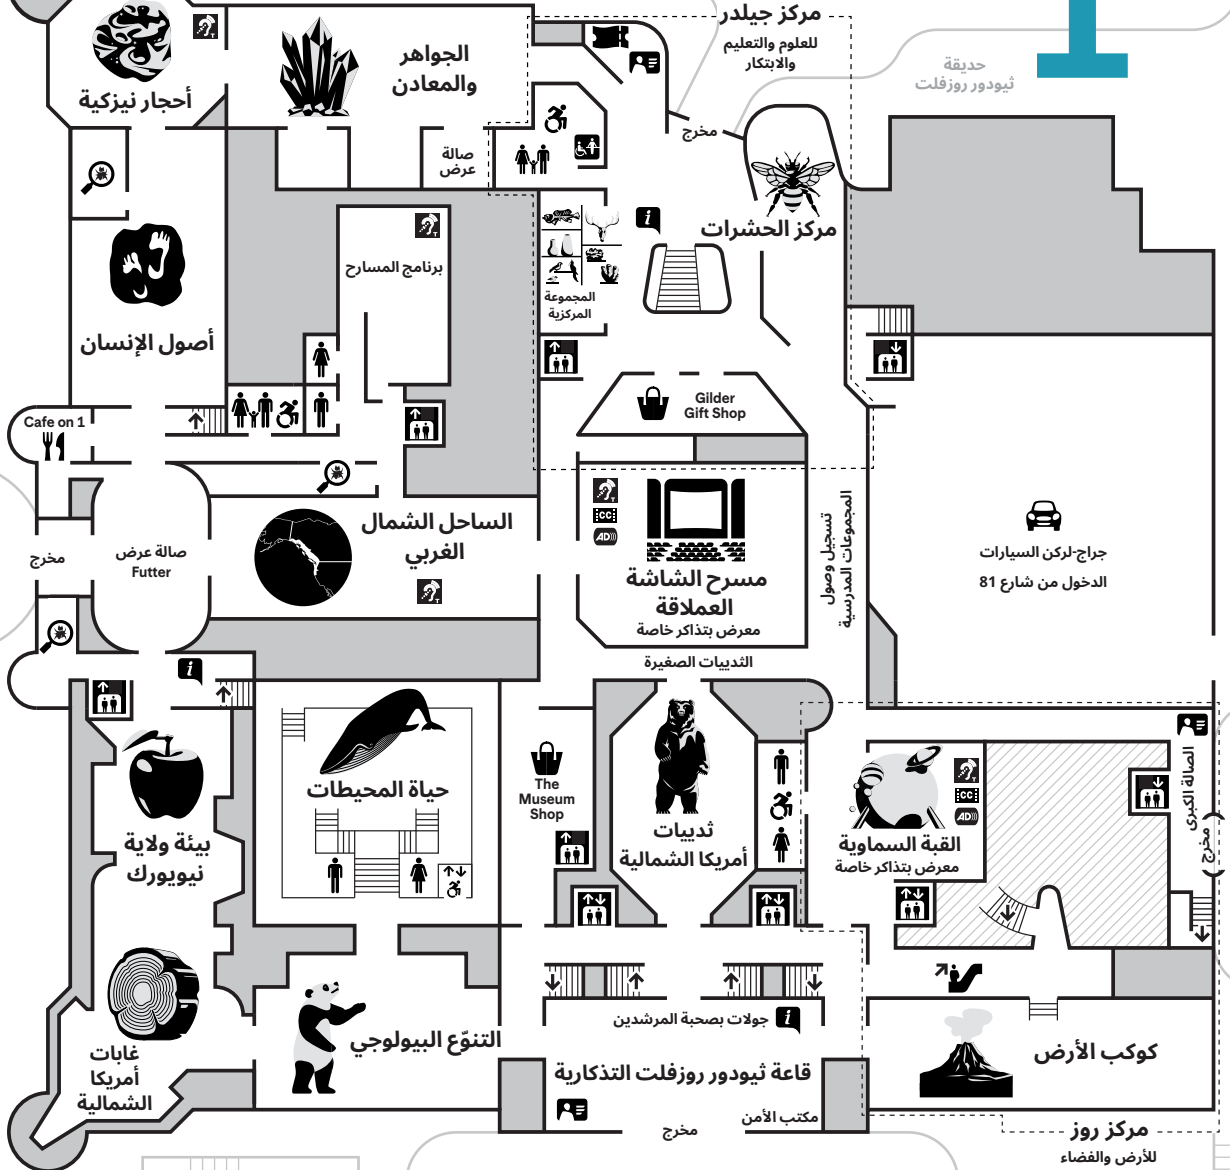

مطاعم

قاعة دراسية

مكتب تذاكر

مكتب العضوية

غرفة جلوس للأعضاء

ماكينة صراف آلي (ATM)

مكتب استعلامات

Columbus Avenue

الطابق
2

West 77th Street

81st Street

Central Park West

B C

B C

الطابق 1

راجع تذكرك لمعرفة مكان المعارض ذات التذاكر.

مكتب تذاكر	مطاعم	حمامات	سُلّم
مكتب العضوية	متجر	حمامات للعائلات/للجنسين	مصعد
مكتب استعلامات	قاعة دراسية	غرفة رعاية المرافقين	سلم كهربائي

Columbus Avenue

West 77th Street

81st Street

1

الطابق

B C

B C

Central Park West

West 77th Street

81st Street

Columbus Avenue

جراج لركن السيارات
الدخول من شارع 81

Food Court

قاعات طعام
المجموعات المدرسية

الكون