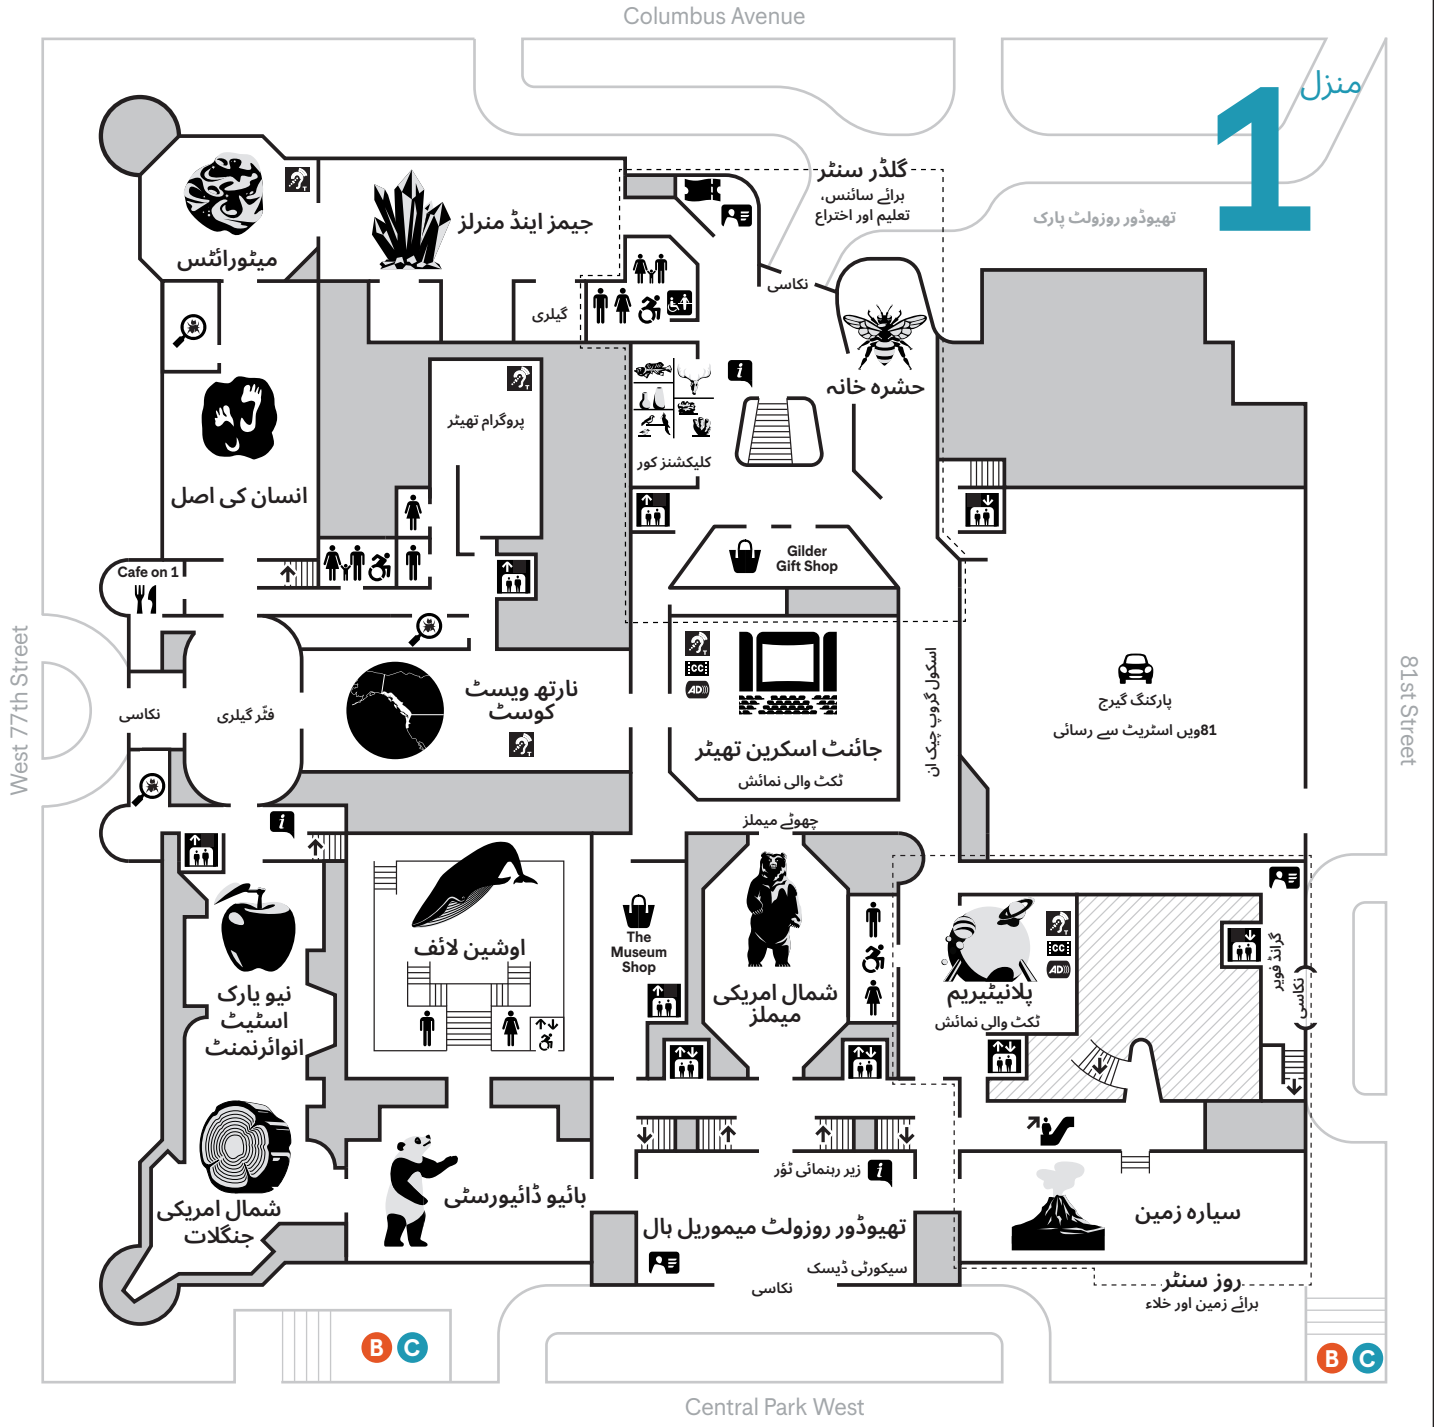

زینے	ریسٹ روم	شاپ
ایلیویٹر	فیملی/سبھی صنف کے لیے ریسٹ روم	کلاس روم
اسکلیٹر	دودھ پلانے کا کمرہ	معلوماتی ڈیسک

Columbus Avenue

منزل
3

West 77th Street

81st Street

Central Park West

ممبر لاؤنج	کلاس روم	فیملی/سبھی صنف کے لیے ریسیٹ روم	زینے
ATM	ٹکٹ ڈیسک	شاپ	ایلیویٹر
معلوماتی ڈیسک	ممبرشپ ڈیسک	ڈائننگ	ریسیٹ روم

Columbus Avenue

منزل 2

West 77th Street

81st Street

Central Park West

B C

B C

ٹکٹ ڈیسک	ڈائننگ	ریسٹ روم	زینے
ممبرشپ ڈیسک	شاپ	فیملی/سبھی صنف کے لیے ریسٹ روم	ایلیویٹر
معلوماتی ڈیسک	کلاس روم	بمرابی کیئر روم	اسکلیٹر

ڈائننگ

ریسٹ روم

زینے

ٹکٹ ڈیسک

دودھ پلانے کا کمرہ

ایلیویٹر

ATM

شاپ

اسکلیٹر

Columbus Avenue

LL

West 77th Street

81st Street

پارکنگ گیج
81ویں اسٹریٹ سے رسائی

Food Court

اسکول لنچ رومز