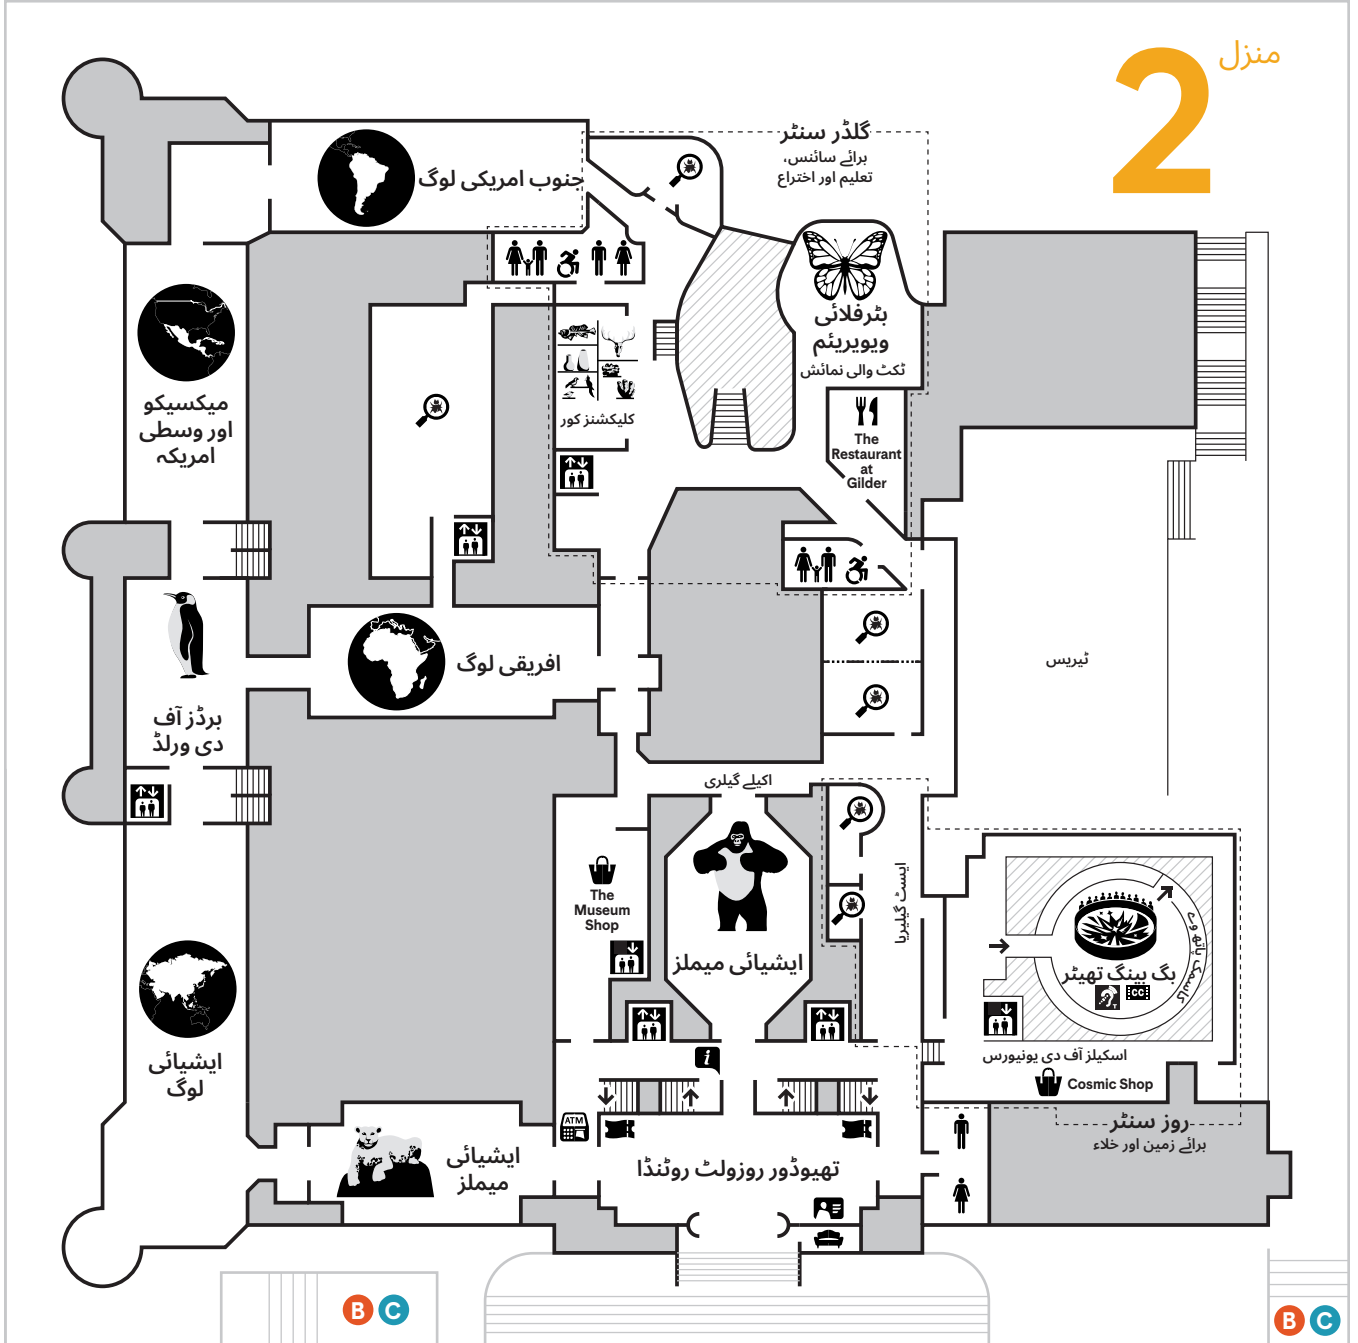

زینے	ریسٹ روم	شاپ
ایلیویٹر	فیملی/سبھی صنف کے لیے ریسٹ روم	کلاس روم
اسکلیٹر	دودھ پلانے کا کمرہ	معلوماتی ڈیسک

Columbus Avenue

منزل
3

West 77th Street

81st Street

Central Park West

ممبر لاؤنج	کلاس روم	فیملی/سبھی صنف کے لیے ریسیٹ روم	زینے
ATM	ٹکٹ ڈیسک	شاپ	ایلیویٹر
معلوماتی ڈیسک	ممبرشپ ڈیسک	ڈائننگ	ریسیٹ روم

Columbus Avenue

منزل 2

West 77th Street

81st Street

Central Park West

B C

B C

ٹکٹ ڈیسک	ڈائننگ	ریسٹ روم	زینے
ممبرشپ ڈیسک	شاپ	فیملی/سبھی صنف کے لیے ریسٹ روم	ایلیویٹر
معلوماتی ڈیسک	کلاس روم	بمرابی کیئر روم	اسکلیٹر

ڈائننگ

ریسٹ روم

زینے

ٹکٹ ڈیسک

دودھ پلانے کا کمرہ

ایلیویٹر

ATM

شاپ