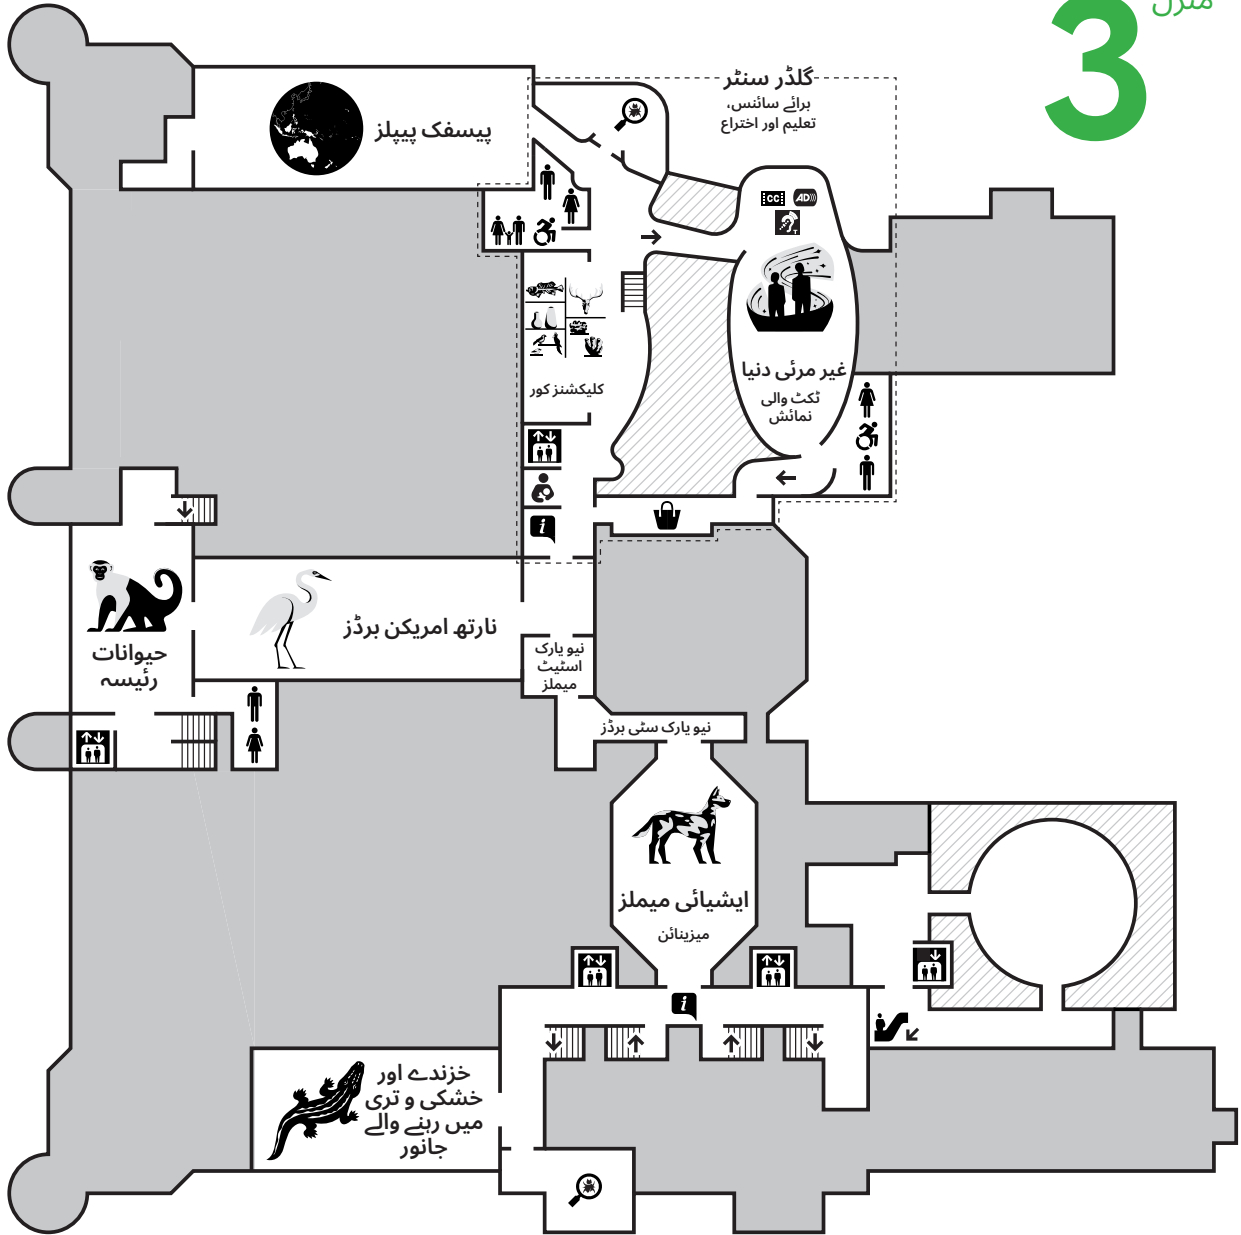

ایلیویٹر

شاپ

ریسٹ روم

Columbus Avenue

منزل
4

گلڈر سنٹر

برائے سائنس،
تعلیم اور اختراع

الکوو گیلری

ریسرچ
لائبریری اور
لرننگ سنٹرفقاری
حیوانات
کی اصلاورینٹیشن
سنٹر

Cafe on 4

ایڈوانسڈ
میملزقدیم
میملزآرٹیفیشیل
ڈائناسورگیلری 4
ٹکٹ والی
نمائشساؤریشین
ڈائناسور

Dino Store

Central Park West

West 77th Street

81st Street

زینے	ریسٹ روم	شاپ
ایلیویٹر	فیملی/سبھی صنف کے لیے ریسٹ روم	کلاس روم
اسکلیٹر	دودھ پلانے کا کمرہ	معلوماتی ڈیسک

Columbus Avenue

منزل
3

West 77th Street

81st Street

Central Park West

ممبر لاؤنج	کلاس روم	فیملی/سبھی صنف کے لیے ریسیٹ روم	زینے
ATM	ٹکٹ ڈیسک	شاپ	ایلیویٹر
معلوماتی ڈیسک	ممبرشپ ڈیسک	ڈائننگ	ریسیٹ روم

Columbus Avenue

منزل 2

West 77th Street

81st Street

Central Park West

B C

B C

ٹکٹ ڈیسک	ڈائننگ	ریسٹ روم	زینے
ممبرشپ ڈیسک	شاپ	فیملی/سبھی صنف کے لیے ریسٹ روم	ایلیویٹر
معلوماتی ڈیسک	کلاس روم	بمرابی کیئر روم	اسکلیٹر