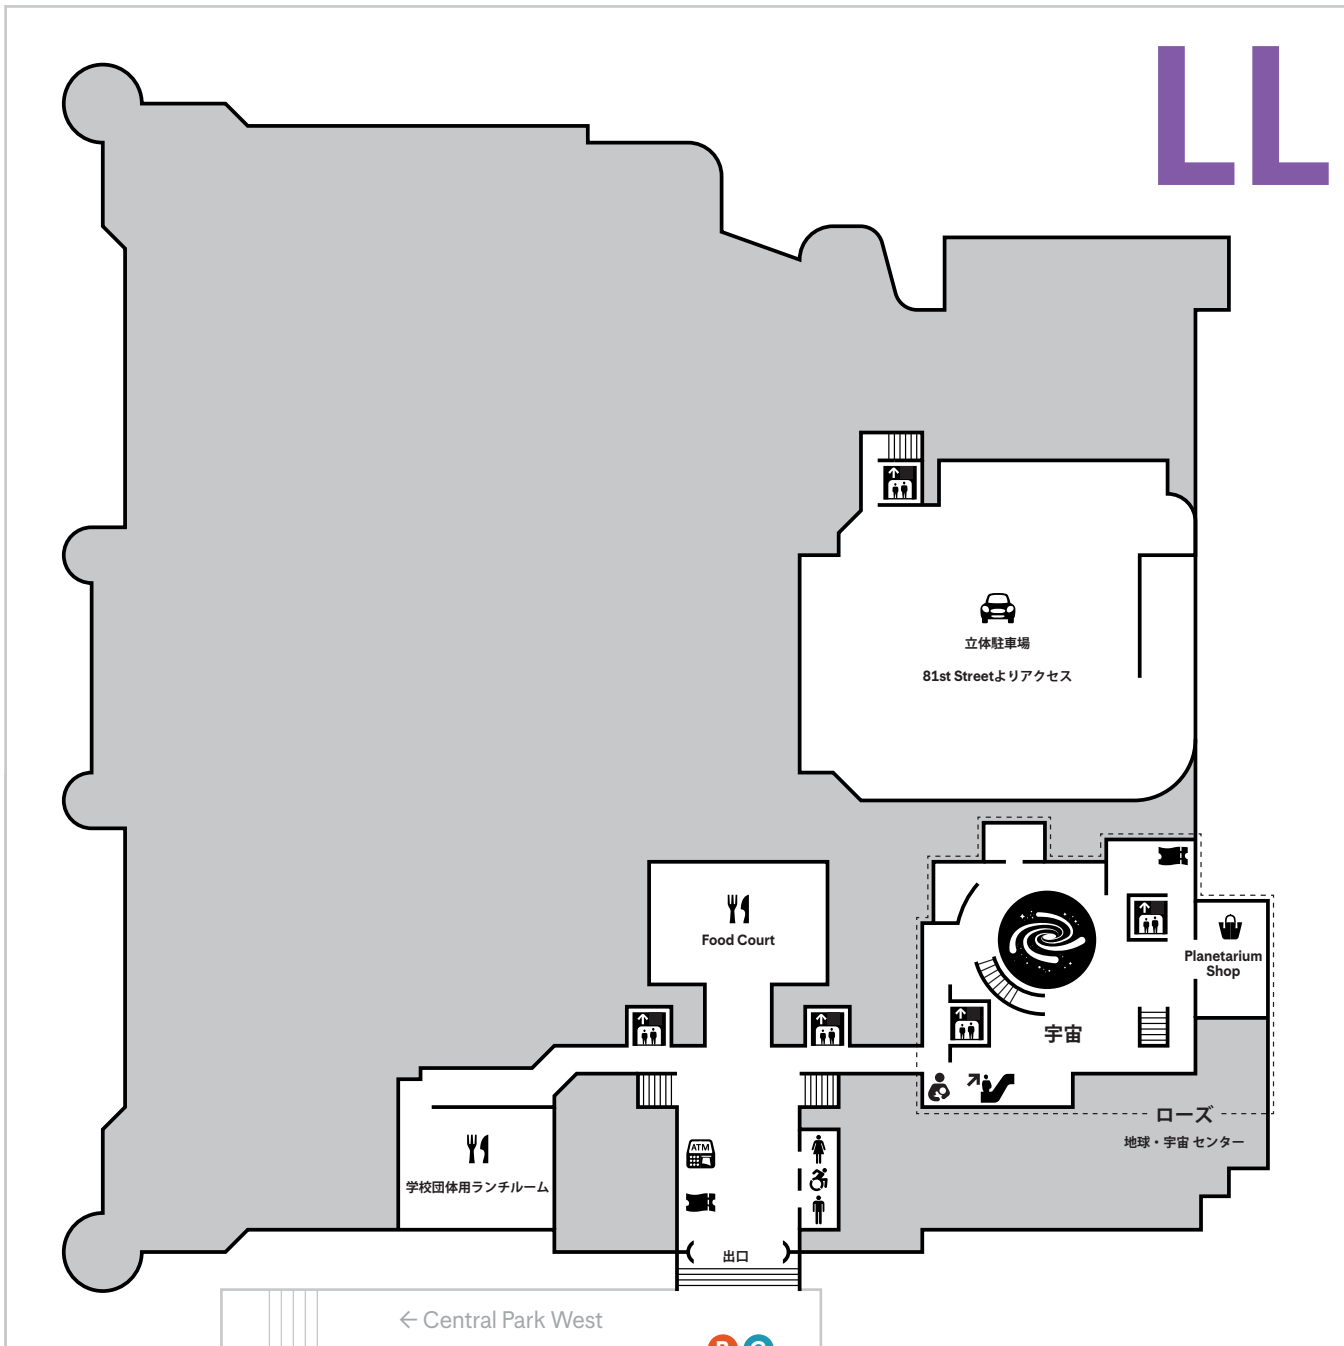

階段

家族用/ジェンダーフリー・トイレ

クラスルーム

エレベーター

お食事

案内デスク

お手洗い

ショップ

家族用/ジェンダーフリー・トイレ

クラスルーム

エスカレーター

授乳室

案内デスク

Columbus Avenue

フロア 3

77th Street

案内デスク

地階(LL)

特別展の会場はチケットでご確認ください。

階段

お手洗い

お食事

エレベーター

授乳室

チケット販売所

エスカレーター

ショップ

ATM

Columbus Avenue

LL

77th Street

81st Street