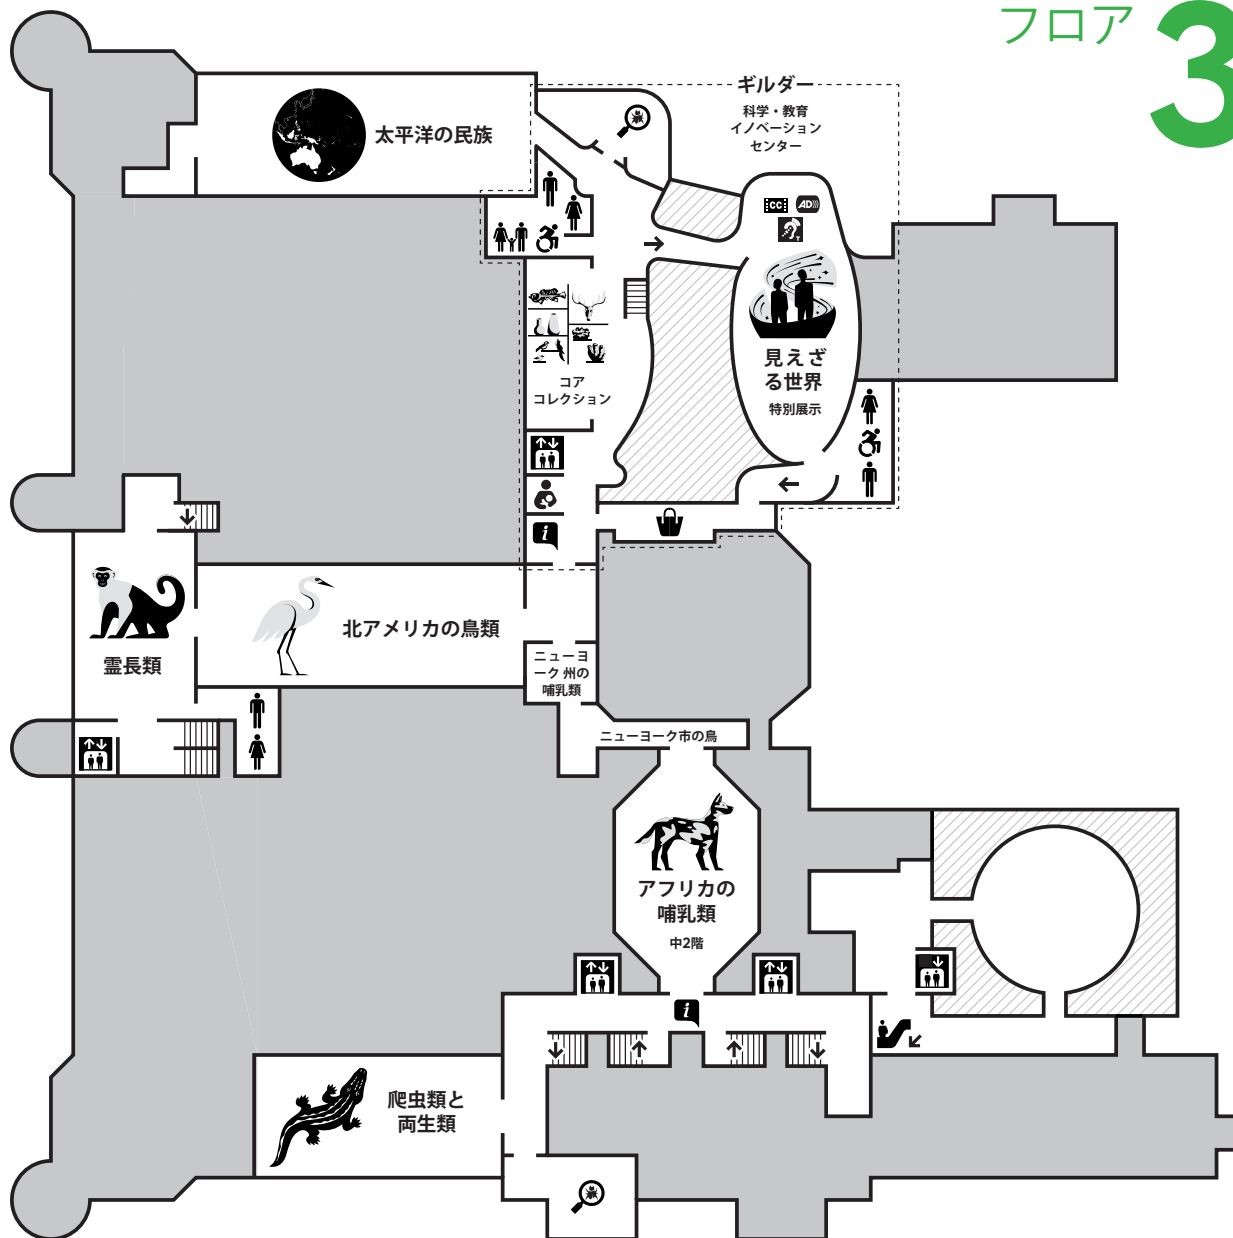

Dino Store

Central Park West

3階

特別展の会場はチケットでご確認ください。

階段

お手洗い

ショップ

エレベーター

家族用/ジェンダーフリー・トイレ

クラスルーム

エスカレーター

授乳室

案内デスク

Columbus Avenue

フロア 3

77th Street

81st Street

Central Park West

階段

家族用/ジェンダーフリー・トイレ

クラスルーム

会員ラウンジ

エレベーター

ショップ

チケット販売所

ATM

お手洗い

お食事

会員デスク

案内デスク

Columbus Avenue

フロア 2