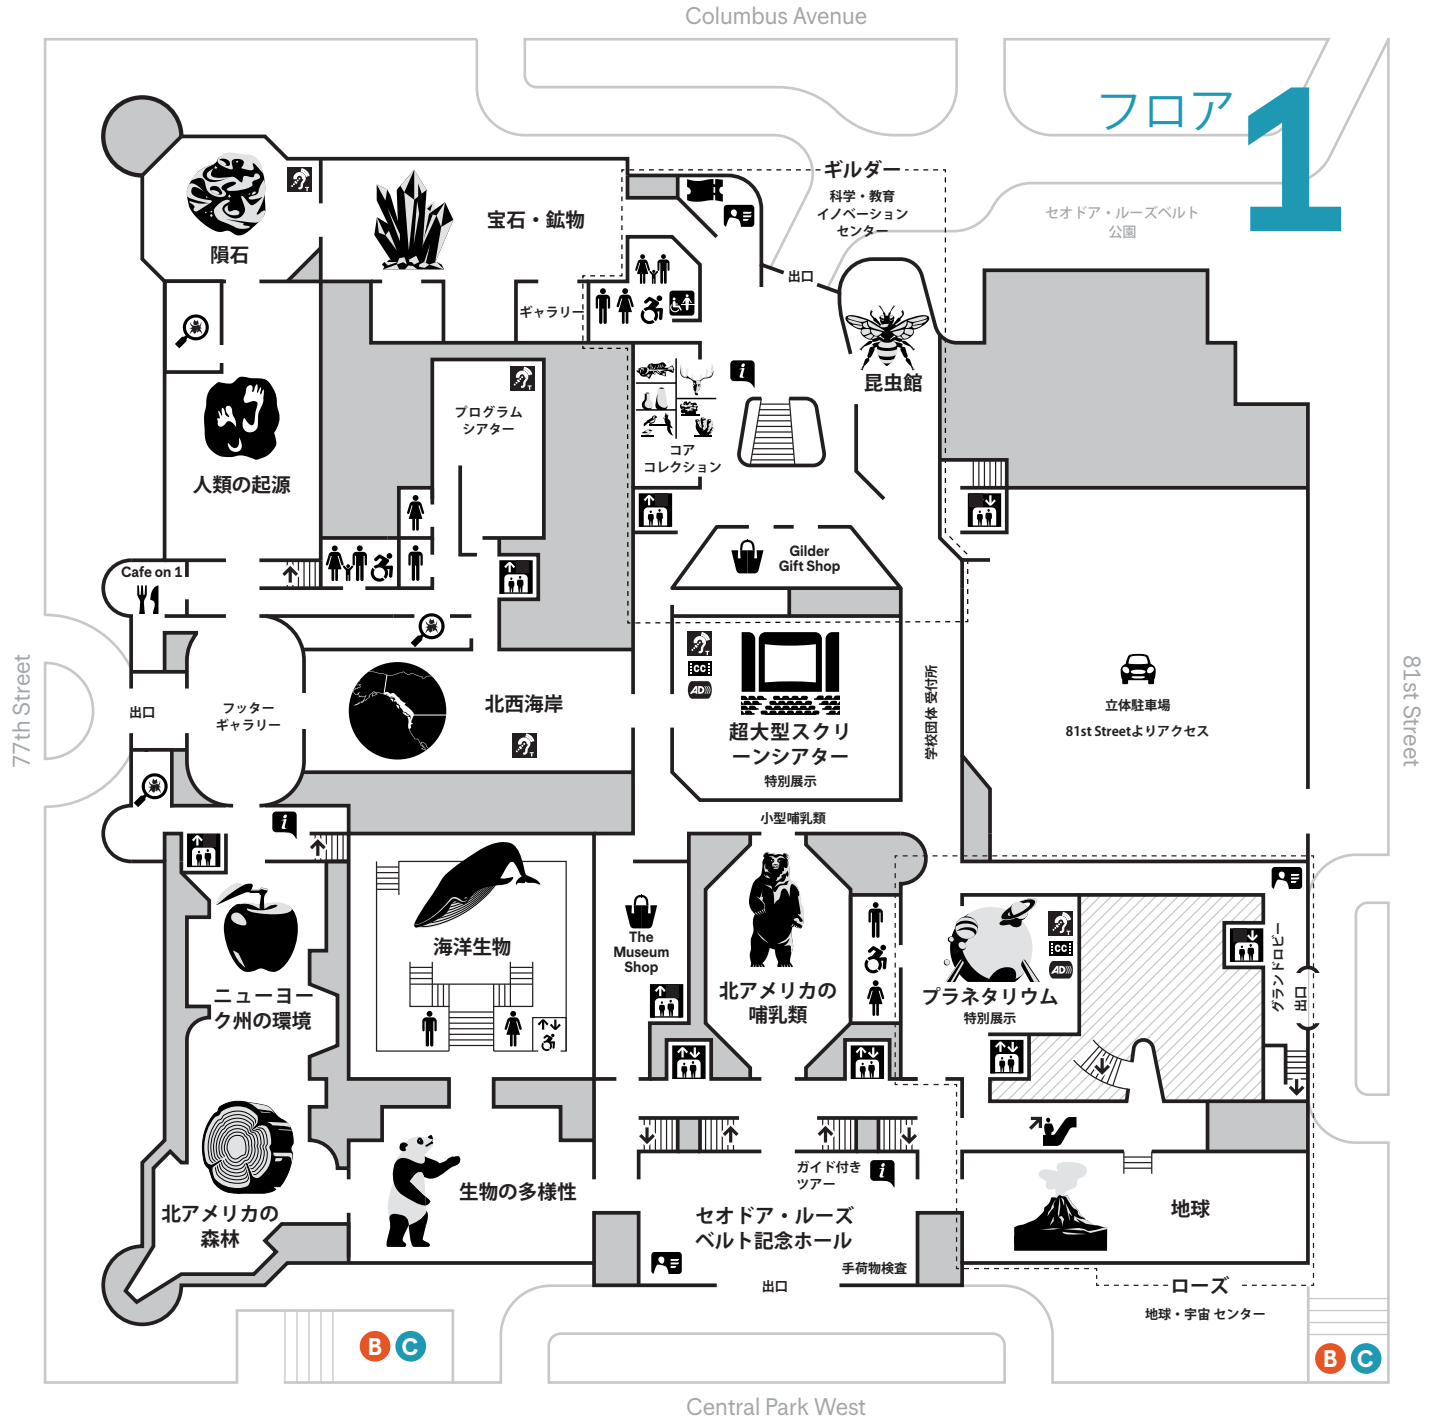

階段

家族用/ジェンダーフリー・トイレ

クラスルーム

エレベーター

お食事

案内デスク

お手洗い

ショップ

77th Street

81st Street

Central Park West

1階

特別展の会場はチケットでご確認ください。

階段

お手洗い

お食事

チケット販売所

エレベーター

家族用/ジェンダーフリー・トイレ

ショップ

会員デスク

エスカレーター

介助用休憩室

クラスルーム

案内デスク

地階(LL)

特別展の会場はチケットでご確認ください。

階段

お手洗い

お食事

エレベーター

授乳室