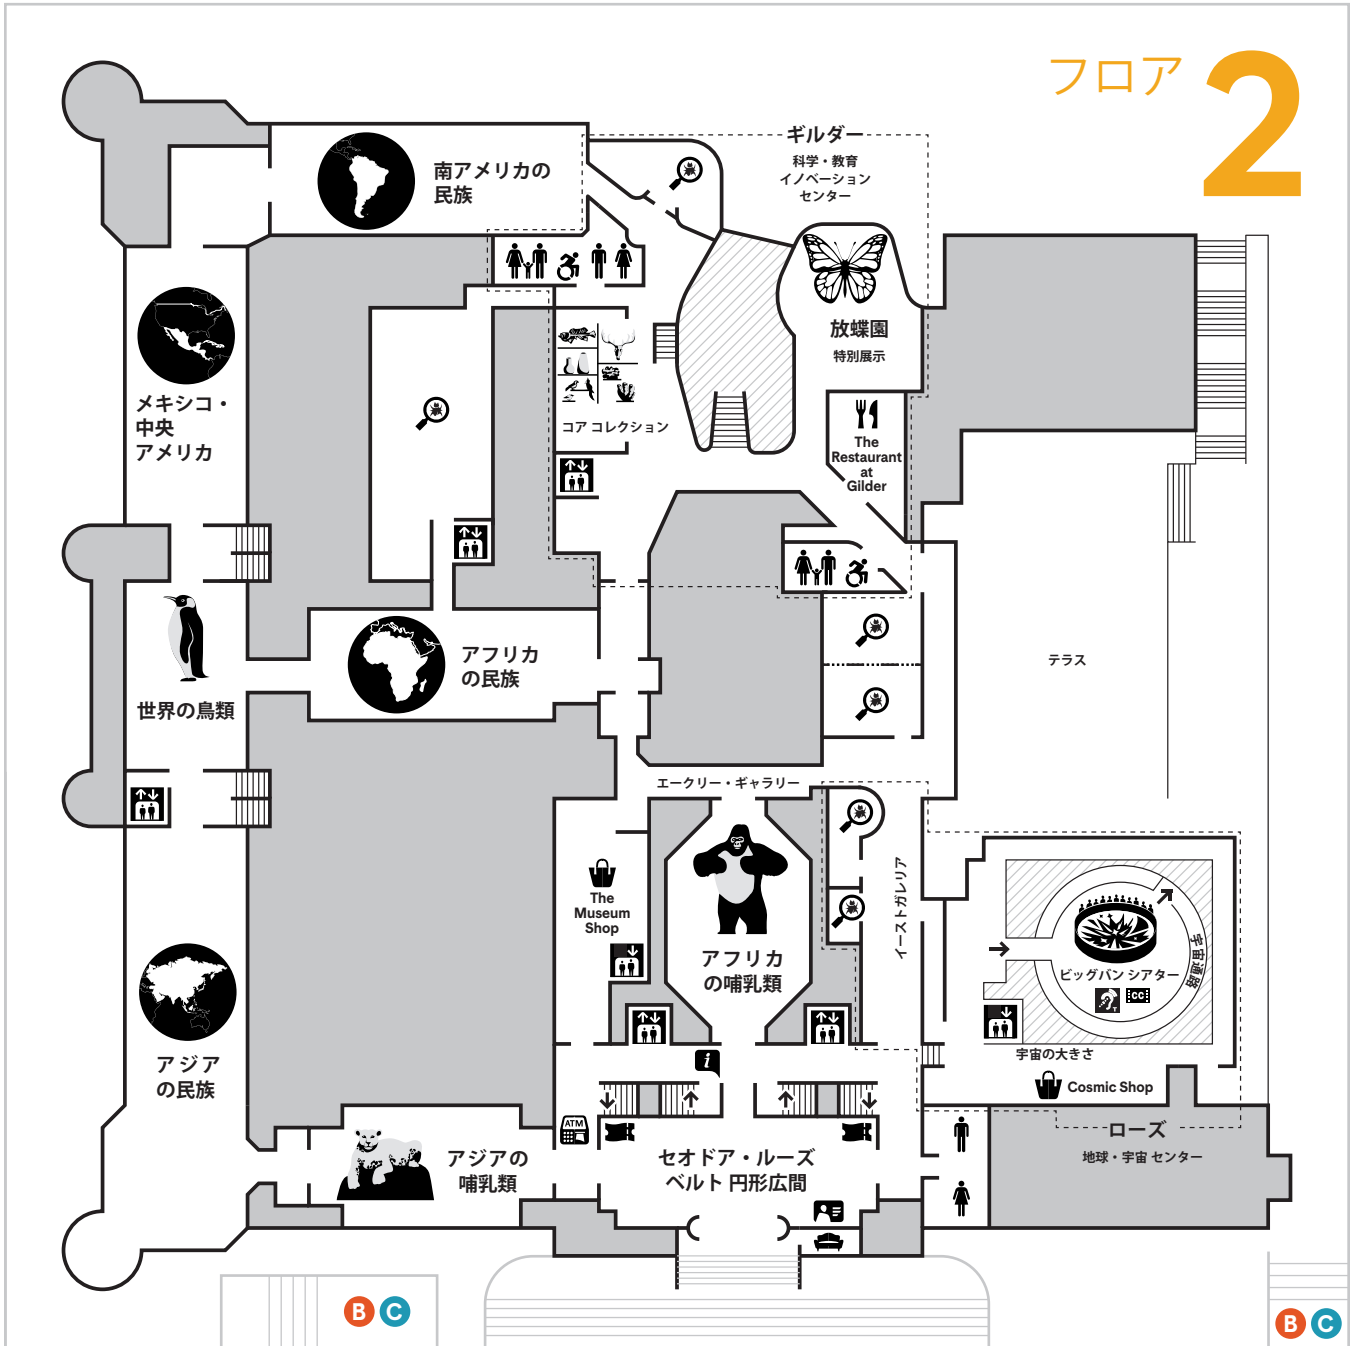

家族用/ジェンダーフリー・トイレ

クラスルーム

エスカレーター

授乳室

案内デスク

Columbus Avenue

フロア 3

77th Street

81st Street

Central Park West

階段

家族用/ジェンダーフリー・トイレ

クラスルーム

会員ラウンジ

エレベーター

ショップ

チケット販売所

ATM

お手洗い

お食事

会員デスク

案内デスク

Columbus Avenue

フロア 2

77th Street

81st Street

Central Park West

1階

特別展の会場はチケットでご確認ください。

階段

お手洗い

お食事